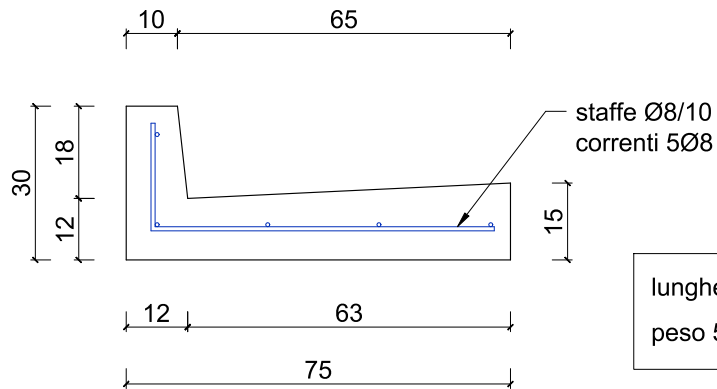

# CUNETTE ALLA FRANCESE

75x30

sformatura a getto

lunghezza 200 cm  
peso 570 kg/cad

50x25

sformatura continua

lunghezza 150 cm  
peso 255 kg/cad

70x20

sformatura continua

lunghezza 200 cm  
peso 450 kg/cad