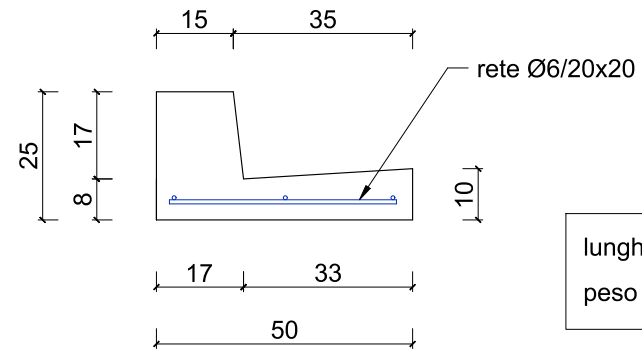

# CUNETTE ALLA FRANCESE

75x30

sformatura a getto

lunghezza 200 cm  
peso 570 kg/cad

50x25

sformatura continua

lunghezza 150 cm  
peso 255 kg/cad

70x20

sformatura continua

lunghezza 200 cm  
peso 450 kg/cad