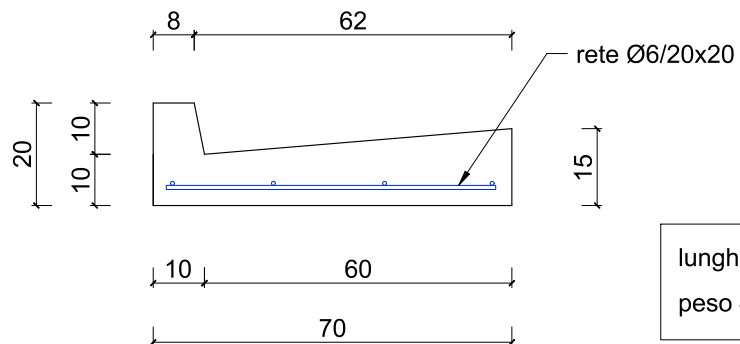

# CUNETTE ALLA FRANCESE

75x30

sformatura a getto

lunghezza 200 cm  
peso 570 kg/cad

50x25

sformatura continua

lunghezza 150 cm  
peso 255 kg/cad

70x20

sformatura continua

lunghezza 200 cm  
peso 450 kg/cad