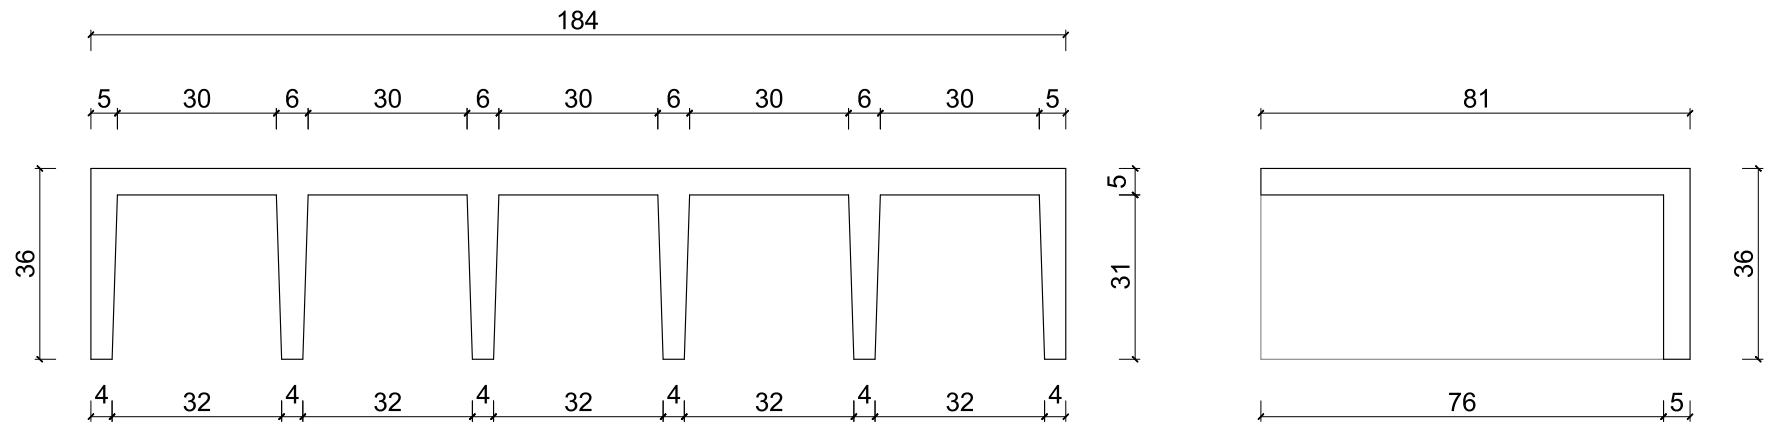

OSSARI 184x36x81

PESO: 410 kg/cad