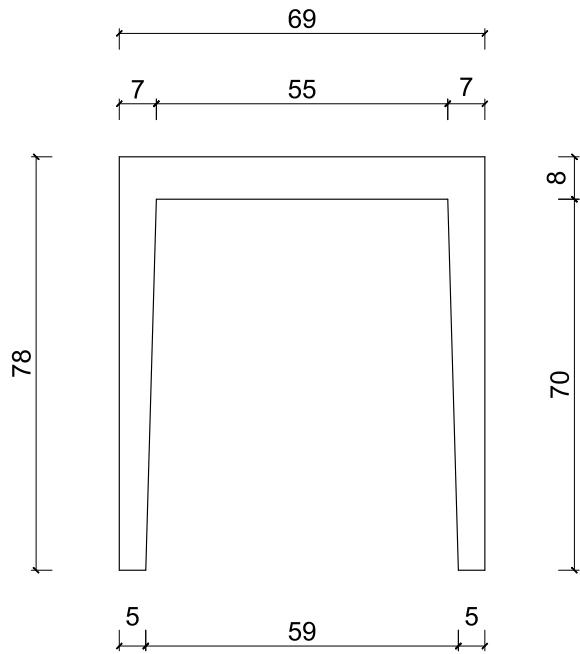

OSSARI 69x78x94

sformatura continua

PESO: 315 kg/cad