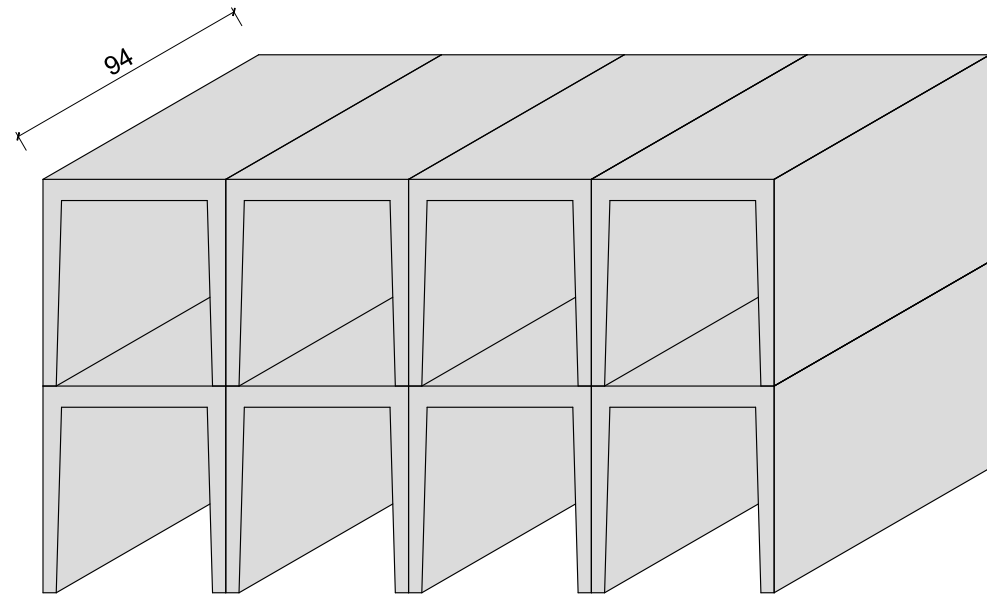

OSSARI 69x78x94

sformatura continua

PESO: 315 kg/cad