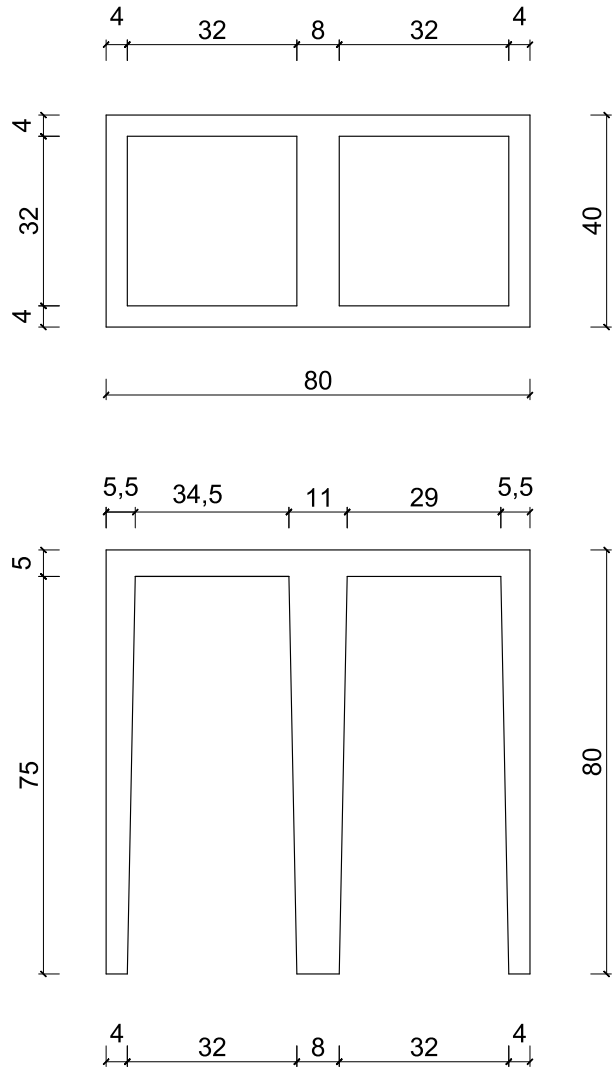

OSSARI 80x80x40

PESO: 265 kg/cad