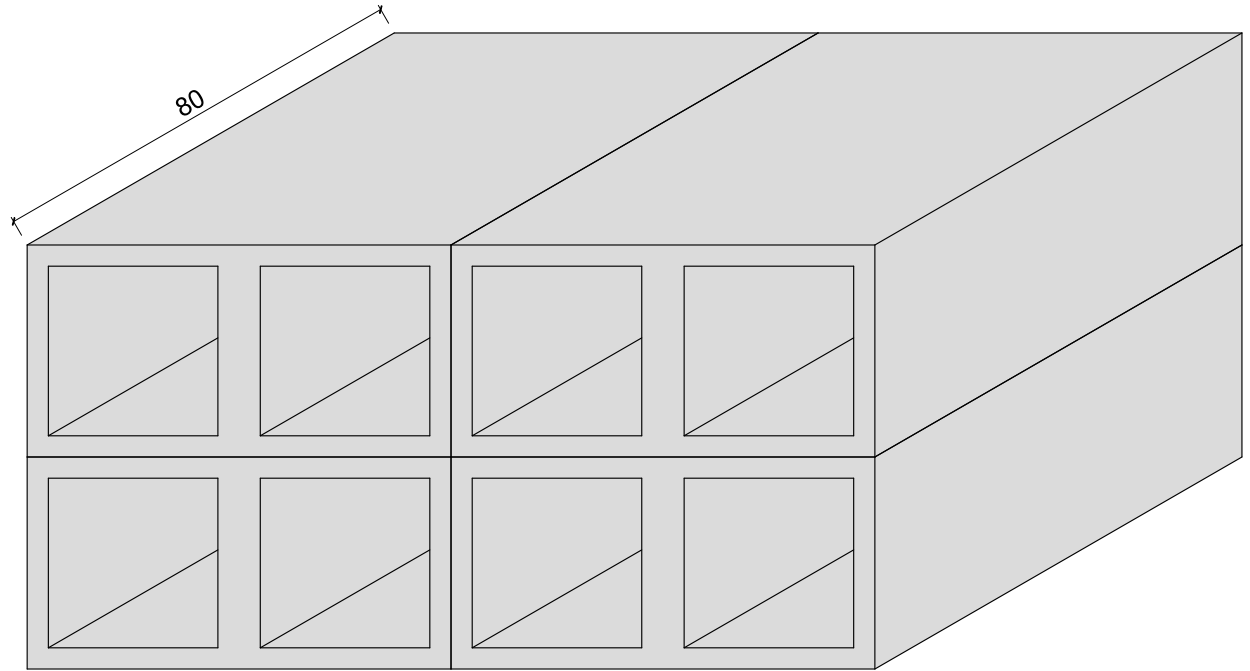

OSSARI 80x80x40

PESO: 265 kg/cad