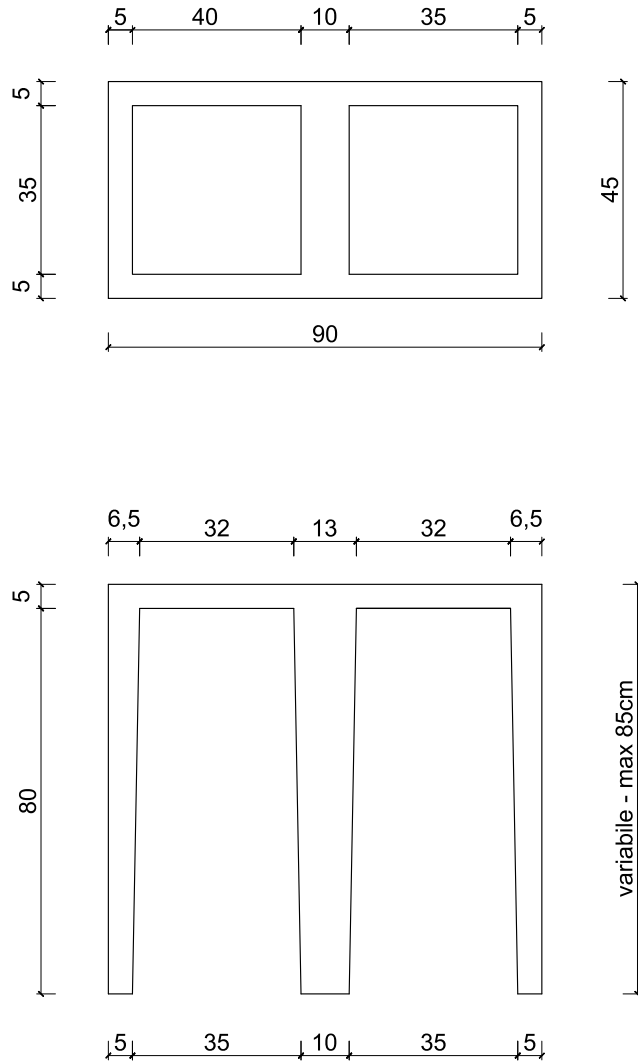

OSSARI 90x45x85

sformatura continua

PESO: 285 kg/cad