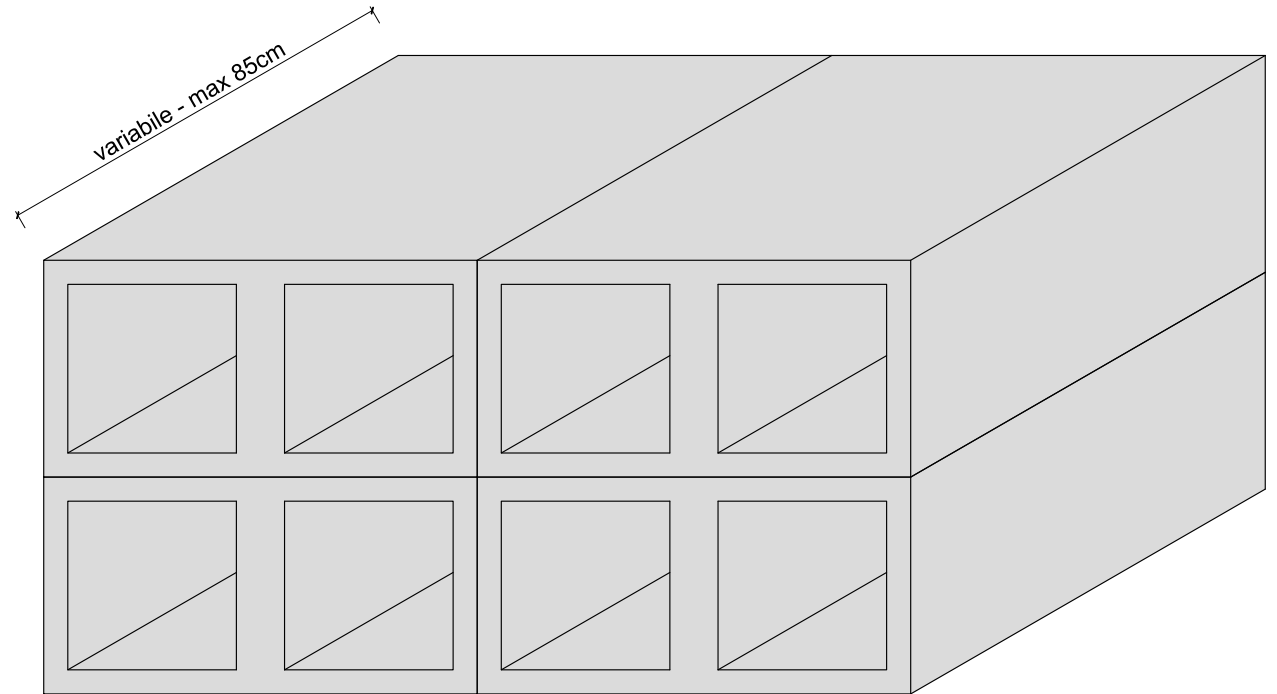

OSSARI 90x45x85

sformatura continua

PESO: 285 kg/cad