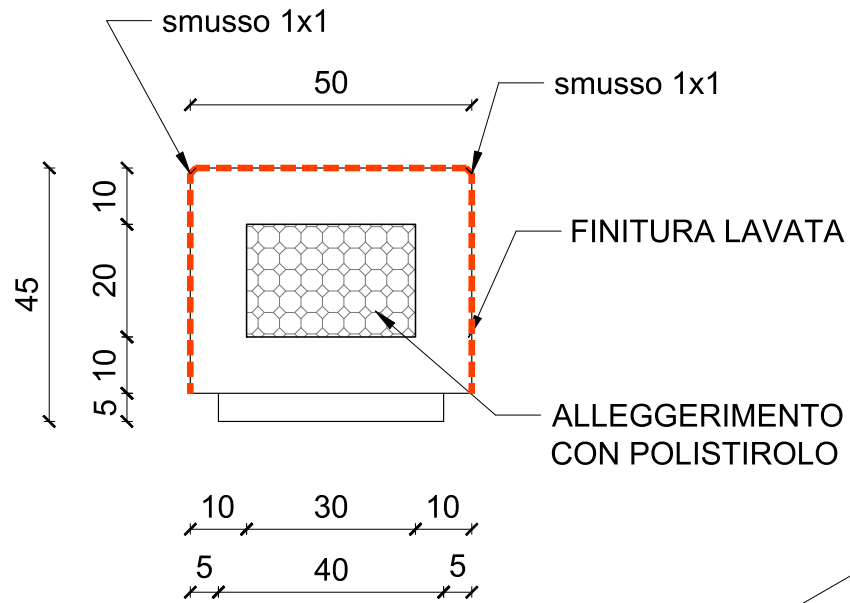

PANCHINA PIENA

peso: 550kg / pz

POSSIBILE SOLUZIONE
CON LA POSA DI ASSI IN
LEGNO SULLA SEDUTA