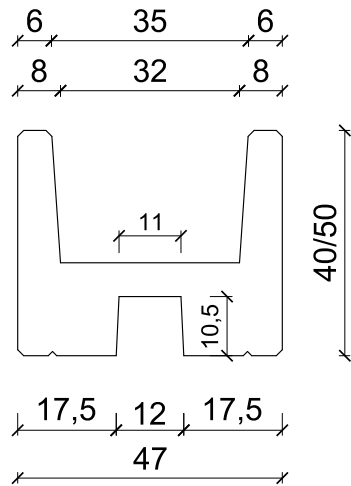

FIORIERA TIPO E

SEZIONE

lunghezza max: 650 cm

possibilità di realizzare fioriere con angolo 90°

testa di chiusura